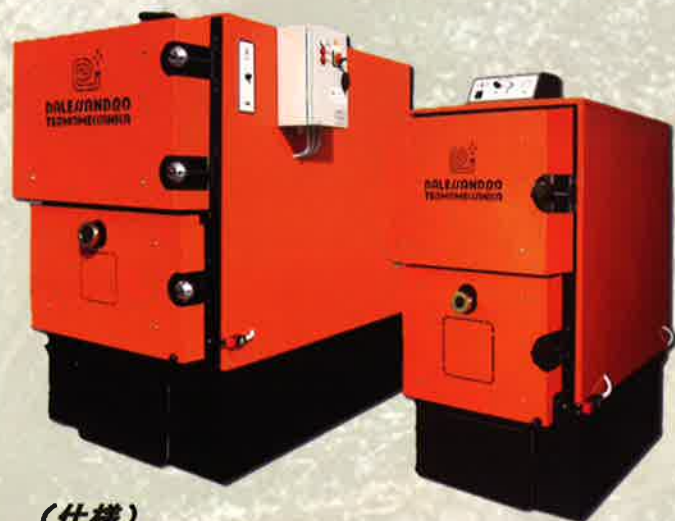

薪が燃やせる 温水ボイラーCSL

心が和む環境作りをめざします。

高効率なクリーン燃焼の仕組み

用途

公共施設・介護施設
農業ハウス・住宅その他

使い易さ
優れた技術
最先端技術

点火が簡単、灰の除去が楽です。

(薪専用) 高効率およびクリーン燃焼

Caldaie mod CSL-130~950

薪が燃やせます。

**災害時の緊急用温水熱源として使用可能
点火が簡単、灰の除去が楽です。**

- 無圧式温水機
- 独自の燃焼構造
- 逆火防止、加熱防止装置
- マルチサイクロン（除塵）搭載

**満タン投入で（クヌギ、樅、類で）
約4時以上間燃えます**

Mod - CSL 130-950 (仕様)

| 型 式 | 出力 (kw) | 薪の最大長さ (mm) | 温水保持容量 | 本 体 寸 法 幅 (w) × 奥行 (L) × 高さ (H) | 本体重量 (kg) |
|---------|---------|-------------|--------|------------------------------------|-----------|
| CSL-130 | 130 | 650 | 450 | 1.000 × 1.680 × 1.790 | 1.100 |
| CSL-180 | 180 | 650 | 580 | 1.000 × 1.980 × 1.790 | 1.290 |
| CSL-230 | 230 | 650 | 740 | 1.000 × 2.280 × 1.790 | 1.500 |
| CSL-300 | 300 | 800 | 1.015 | 1.300 × 2.390 × 2.240 | 2.250 |
| CSL-500 | 500 | 800 | 1.485 | 1.300 × 3.090 × 2.240 | 2.950 |
| CSL-650 | 650 | 1.000 | 1.920 | 1.600 × 3.130 × 2.590 | 5.250 |
| CSL-950 | 950 | 1.000 | 2.735 | 1.600 × 4.030 × 2.590 | 6.320 |