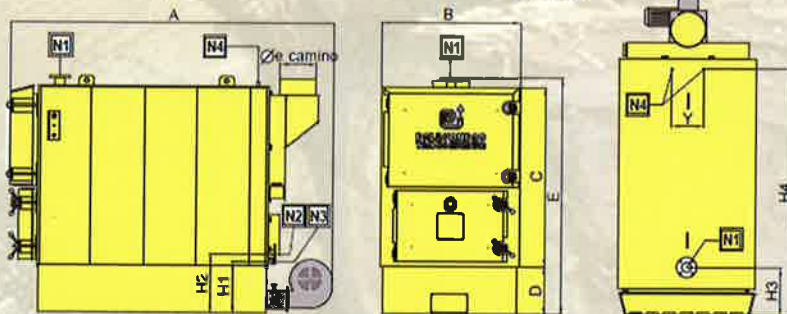

Caldaie mod CSL-130~950

薪が燃やせます。

**災害時の緊急用温水熱源として使用可能
点火が簡単、灰の除去が楽です。**

- 無圧式温水機
- 独自の燃焼構造
- 逆火防止、加熱防止装置
- マルチサイクロン（除塵）搭載

**満タン投入で（クヌギ、樅、類で）
約4時以上間燃えます**

Mod - CSL 130-950 (仕様)

| 型 式 | 出力 (kw) | 薪の最大長さ (mm) | 温水保持容量 | 本 体 寸 法 幅 (w) × 奥行 (L) × 高さ (H) | 本体重量 (kg) |
|---------|---------|-------------|--------|------------------------------------|-----------|
| CSL-130 | 130 | 650 | 450 | 1.000 × 1.680 × 1.790 | 1.100 |
| CSL-180 | 180 | 650 | 580 | 1.000 × 1.980 × 1.790 | 1.290 |
| CSL-230 | 230 | 650 | 740 | 1.000 × 2.280 × 1.790 | 1.500 |
| CSL-300 | 300 | 800 | 1.015 | 1.300 × 2.390 × 2.240 | 2.250 |
| CSL-500 | 500 | 800 | 1.485 | 1.300 × 3.090 × 2.240 | 2.950 |
| CSL-650 | 650 | 1.000 | 1.920 | 1.600 × 3.130 × 2.590 | 5.250 |
| CSL-950 | 950 | 1.000 | 2.735 | 1.600 × 4.030 × 2.590 | 6.320 |